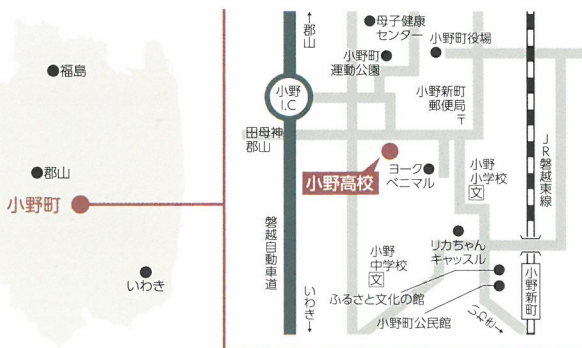

【就職】

県	田 村	【小野】 アルパインマニュファクチャリング(株)、(株)アミゼ、イハラ建成工業(株)郡山事業所、関東エラストマー(株)、(株)コメリ、松月堂本店、(株)しんしん、(株)ダイユーエイト、(社)福)田村福祉会、(株)チコウ テンコー・トレーニングセンター、東し建材(株)福島工場、(株)まちづくり小野、吉田電工(株)、リトルファクトリー(株)
		【滝根】 (社)福)啓誠福祉会特別養護老人ホームさくらの里、ケミプロ化成(株)福島工場、日東粉化工業(株)福島工場
		【大越】 (株)大越製作所、片倉コープアグリ(株)福島事業所、(株)トプコンオプトネクス
郡 山		【常葉】 (株)エクストエンジニア、中央化学(株)東北工場
		【船引】 大橋機産(株)船引工場、(株)桑原コンクリート工業、(社)福)田村福祉会、(株)デンソー福島、日東商工(株)船引工場、藤倉航装(株)船引工場、(社)福)北進福祉会
		【三春】 (株)エンジン、(社)福)田村福祉会、三春工業(株)、YCG福島(株)
内	郡 山	(株)おおき郡山本部、アートコーポレーション(株)、あづま食品(株)郡山工場、(株)伊藤食品工業、(株)カワチ薬品、(株)東日本地所、(株)パルネット福島、福島軌道工業(株)、福島さくら農業協同組合、(株)皆川自動車ガラス、(社)福)南東北福祉事業団、(株)ヨークベニマル、(株)リパティーフーズ福島工場
	石 川	【石川】 (株)八幡屋
	平田	【平田】 (社)福)田村福祉会、三進金属工業(株)福島工場、(株)ニ光製作所平田工場、(一財)平田村産業振興公社
県 外	いわき	(株)アプクまいわき工場、常磐興産(株)スパリゾートハワイアンズ、(株)ファルテック福島工場、(株)ポラリス
	他	【白河】 (株)JAサービス夢みなみ
	公務員	小野町役場、自衛隊一般曹候補生、自衛隊自衛官候補生(航空、陸上)
	東京都	東京美術紙工協同組合

福島県立 小野高等学校

福島県田村郡小野町大字小野新町字宿ノ後63
TEL 0247-72-3171 FAX 0247-72-6211
HP : <https://ono-h.fcs.ed.jp>
E-mail : ono-h@fcs.ed.jp